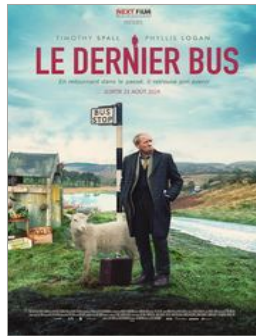

LE DERNIER BUS
1h26 | VO

Comédie dramatique de Gillies MacKinnon, avec Timothy Spall, Phyllis Logan, Saskia Ashdown...

L'histoire aussi reconfortante qu'inattendue de Tom, un retraité dont la femme vient de décéder, qui voyage du point le plus au nord de la Grande-Bretagne jusqu'à sa ville d'origine, située au point le plus au sud, en utilisant sa carte de bus gratuite...

Aymeric retrouve Florence, une ancienne collègue de travail, au hasard d'une soirée à Saint-Claude dans le Haut-Jura. Elle est enceinte de six mois et célibataire. Quand Jim naît, Aymeric est là. Ils passent de belles années ensemble, jusqu'au jour où Christophe, le père naturel de Jim, débarque... Ça pourrait être le début d'un mélo, c'est aussi le début d'une odyssée de la paternité.